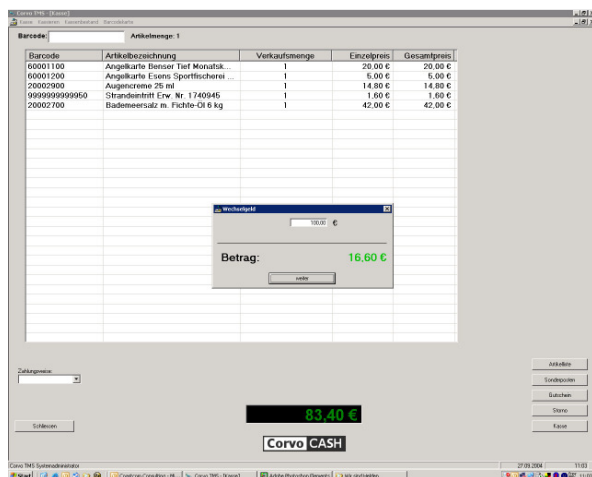

## Barcode-basiertes Kassensystem mit integrierter Warenwirtschaft

Das Kassensystem lässt sich überall flexibel und kostengünstig einsetzen, wo Waren oder Dienstleistungen verkauft werden. Sie unterhalten einen Eisverkaufsstand oder brauchen ein zuverlässiges Kassensystem für den Zugangsbereich Ihrer touristischen Einrichtung? **CORVO Cash** kann mit jeglicher Form von Eingabegeräten, Barcode-Scannern, Kassentastaturen etc. interagieren. Individuelle Lösungen können im Rahmen des bestehenden Systems realisiert werden. Ihr Kunde kann direkt bezahlen.

### Grundfunktionen des Kassensystems

**CORVO Cash** wird als Client-Server-System betrieben. Es erfolgt eine zentrale Erfassung und Pflege der Artikeldaten und Preise. Ihnen stellt sich eine übersichtliche Preisstruktur dar, die Sie Ihre Produkte oder Dienstleistungen optimal verwalten lässt.

Die intuitive und professionelle Bedienoberfläche ermöglicht jegliche Art von Sonderaktionen. So ist der Verkauf von Eintrittskarten mit **CORVO Cash** problemlos möglich. Die neueste Ausbaustufe gestattet es auch, Zugangsbarrieren wie Drehkreuze und ähnliches zu steuern. Die Zugangsberechtigung wird hier mit einer Barcode-Karte gelenkt. Einsatzmöglichkeiten sind beispielsweise Schwimmbäder, Freizeitparks oder andere Freizeiteinrichtungen. Über die Statistikschnittstelle können Sie jederzeit die aktuellen Kassenbestände einsehen. Die nächste Ausbaustufe von **CORVO Cash** wird eine Touchscreen-Oberfläche zur Verfügung stellen.